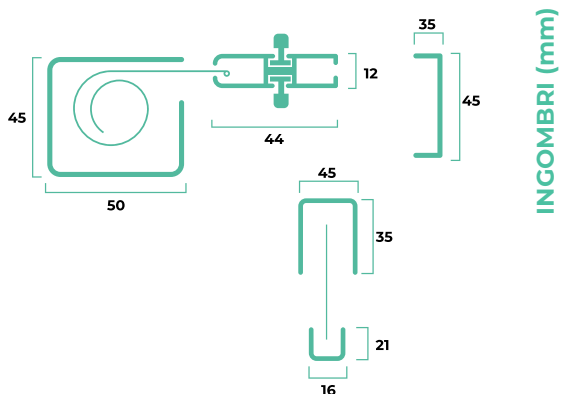

INFORMAZIONI TECNICHE

RETI E TESSUTI

- Standard
- Alta visibilità
- Ecobonus
- Bicolore
- Antipolline
- Sunox

DIMENSIONI CONSIGLIATE (mm)

	L/min	H/min	L/max	H/max
Vania L Double	800	500	2800	2600

Per le versioni a doppia anta assicurarsi che ciascuna anta rispetti le dimensioni consigliate per l'anta singola. Eventuale apertura decentrata deve essere comunicata in fase di ordine.

In fase di ordine è necessario fornire la misura luce, le dimensioni devono essere trasmesse in mm, indicando base (L) per altezza (H).