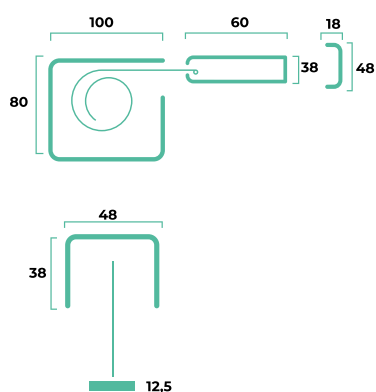

INFORMAZIONI TECNICHE