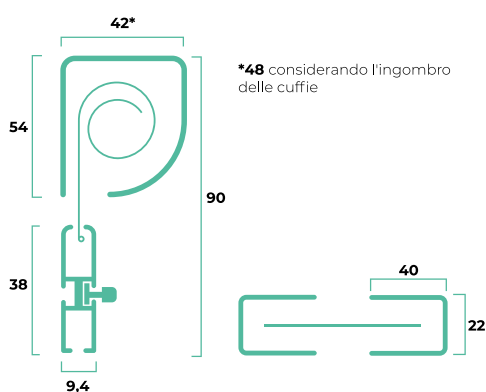

INFORMAZIONI TECNICHE

INGOMBRI (mm)

RETI E TESSUTI

- Standard
- Alta visibilità
- Ecobonus
- Bicolore
- Antipolline
- Sunox

DIMENSIONI CONSIGLIATE (mm)

	L/min	H/min	L/max	H/max
Roll Net	400	500	1600	2500

In fase di ordine è necessario fornire la misura luce, le dimensioni devono essere trasmesse in mm, indicando base (L) per altezza (H).