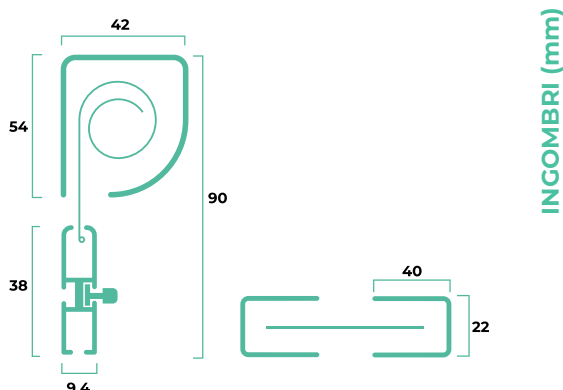

INFORMAZIONI TECNICHE

INGOMBRI (mm)

RETI E TESSUTI

■	Standard
■	Alta visibilità
■	Ecobonus
■	Bicolore
■	Antipolline
■	Sunox

DIMENSIONI CONSIGLIATE (mm)	L/min	H/min	L/max	H/max	
	Roll Net	400	500	1600	2500

In fase di ordine è necessario fornire la misura luce, le dimensioni devono essere trasmesse in mm, indicando base (L) per altezza (H).