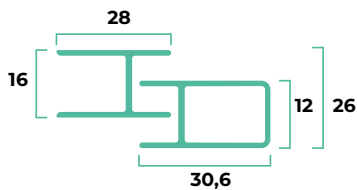

INFORMAZIONI TECNICHE

INGOMBRI (mm)

RETI E TESSUTI

- Alluminio
- Inox
- Petscreen
- Fibra

GAMMA COLORI ALLUMINIO

1. **RAL**
2. Bianco 9010
   - Bianco 9010 opaco
   - Avorio 1013
   - Marrone 8017 opaco
   - Grigio 7001
   - Nero 9005 opaco
   - Grigio 7016 antracite
   - Verde 6005 opaco

1. **RAL SPECIALI**
2. Argento 9006 verniciato
   - Bronzo verniciato
   - Bronzo scuro verniciato
   - Testa di moro verniciato

1. **PARTICOLARI**
2. Bianco 9010 soft
   - Grigio ferro metallizzato
   - Grigio mix
   - Verde mix
   - Marrone mix
   - Marrone Ramato

1. **LEGNO**
2. Noce 360-70R
   - Noce 102-70R
   - Noce medio natural
   - Noce scuro natural
   - Ciliegio ruvido
   - Ciliegio natural
   - Castagno 378-70R
   - Douglas rigato
   - Renolit chiaro
   - Renolit scuro
   - Renolit bianco

Alcuni colori potrebbero richiedere tempi di produzione più lunghi, verificare su www.iperdomo.it

DIMENSIONI CONSIGLIATE (mm)

	L/min	H/min	L/max	H/max
Flo	400	500	1400	1600

COLORI PLASTICHE

- Nero